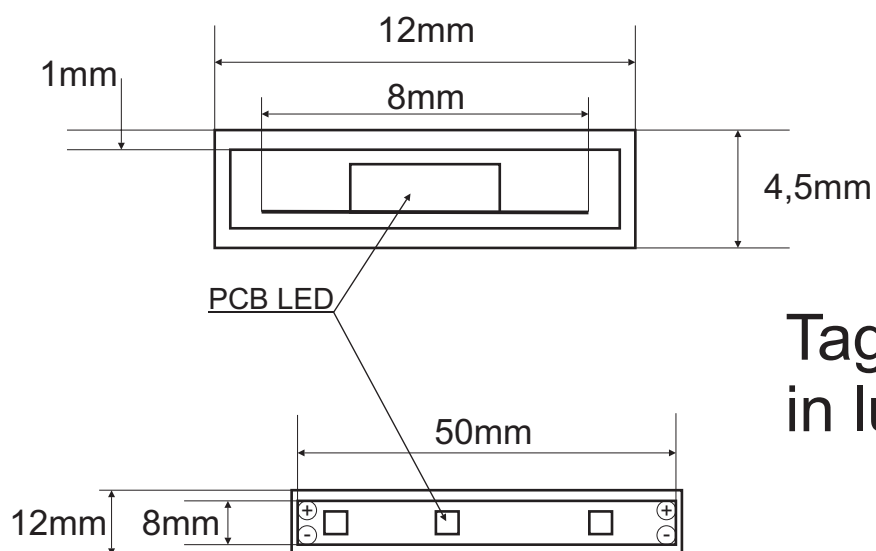

3529/12v Striscia flessibile di LED FULL COLOR parametri tecnici

Colore	Tutti colori	LED Tipo	Super-Luminosità 3 Chips 5x5.5mm
LED Quantità	150 Pezzi	Dimensioni	5000mm
Modulo interfaccia	Nero Rosso Grigio Bianco Cavo RV 4x0.5mmx60mm	Interfaccia	Nero positivo Rosso, Grigio, Bianco, negativo
Serie Quantità	5 Metri	Distanza tra i moduli	0
Peso	64g±5%	Durata	MTBF>50000 Ore
Dati ambientali			
Temperatura d'esercizio	-20°C~ 50°C		
IP Rate	IP 64	Meets Indoor and Outside Lighting Equipment IP standard	
Dati alimentazione			
Input	DC12V±5%	Potenza Max.	7.2W / Metri
Tipo di alimentazione	LED Sempre alimentato da corrente continua		
Tipo di illuminazione			
Flusso luminoso	Bianco:1.8lm Rosso:1.3lm Verde:2lm Blu:1.1lm Giallo:1.3lm		
Angolo	>150°		
Flusso Luminoso	Rosso 5.4lm		

**Taglio minimo
in lunghezza**