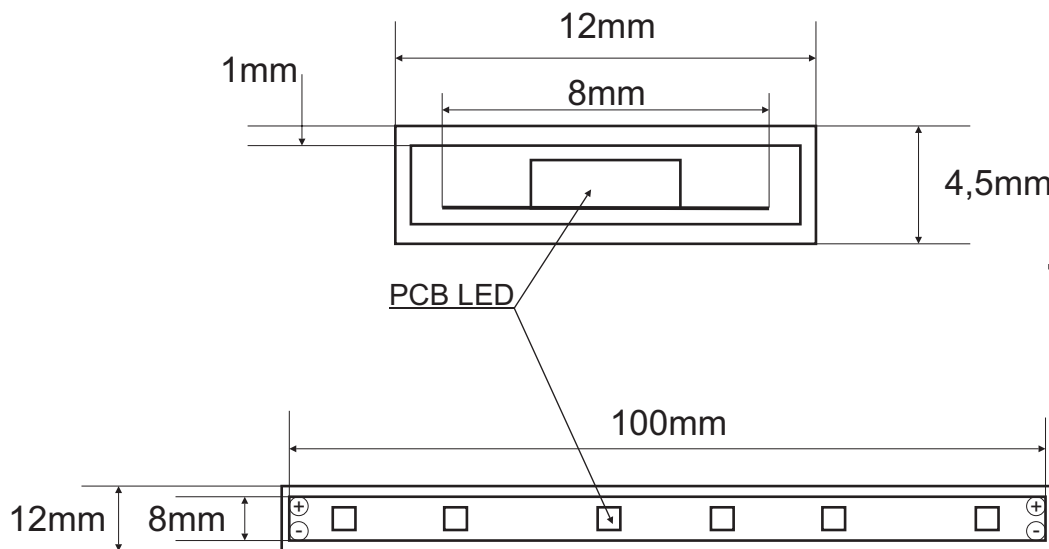

3530/24v Striscia flessibile di LED FULL COLOR parametri tecnici

Colore	Tutti colori	LED Tipo	Super-Luminosità 3 Chips 5x5.5mm
LED Quantità	150 Pezzi	Dimensioni	5000mm
Modulo interfaccia	Nero Rosso Grigio Bianco Cavo RV 4x0.5mmx60mm	Interfaccia	Nero positivo Rosso, Grigio, Bianco, negativo
Serie Quantità	5 Metri	Distanza tra i moduli	0
Peso	64g±5%	Durata	MTBF>50000 Ore
Dati ambientali			
Temperatura d'esercizio	-20°C~ 50°C		
IP Rate	IP 64	Meets Indoor and Outside Lighting Equipment IP standard	
Dati alimentazione			
Input	DC24V±5%	Potenza Max.	7.2W / Metri
Tipo di alimentazione	LED Sempre alimentato da corrente continua		
Tipo di illuminazione			
Flusso luminoso	Bianco:1.8lm Rosso:1.3lm Verde:2lm Blu:1.1lm Giallo:1.3lm		
Angolo	>150°		
Flusso Luminoso	Blu 5.4lm		

**Taglio minimo
in lunghezza**