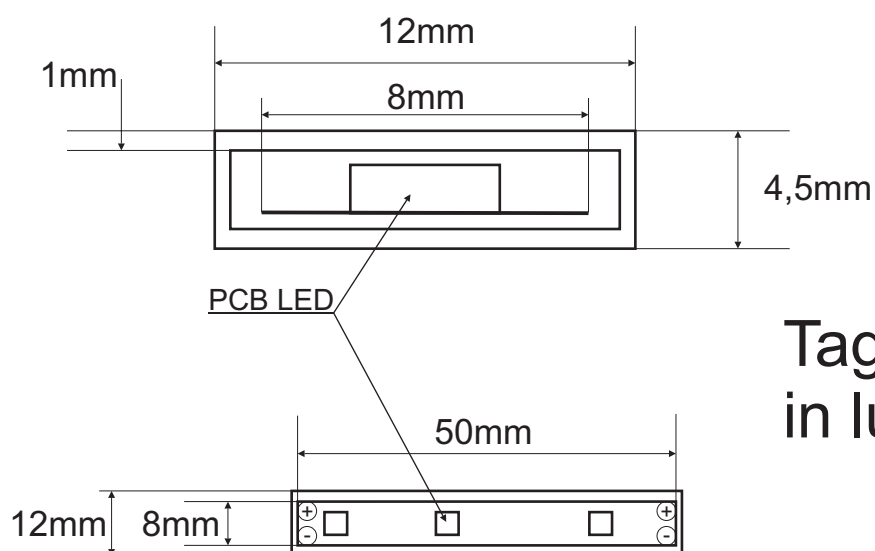

## 3530/12v Striscia flessibile di LED FULL COLOR parametri tecnici

Colore	Tutti colori	LED Tipo	Super-Luminosità 3 Chips 5x5.5mm
LED Quantità	150 Pezzi	Dimensioni	5000mm
Modulo interfaccia	Nero Rosso Grigio Bianco Cavo RV 4x0.5mmx60mm	Interfaccia	Nero positivo Rosso, Grigio, Bianco, negativo
Serie Quantità	5 Metri	Distanza tra i moduli	0
Peso	64g±5%	Durata	MTBF>50000 Ore
Dati ambientali			
Temperatura d'esercizio	-20°C~ 50°C		
IP Rate	IP 64	Meets Indoor and Outside Lighting Equipment IP standard	
Dati alimentazione			
Input	DC12V±5%	Potenza Max.	7.2W / Metri
Tipo di alimentazione	LED Sempre alimentato da corrente continua		
Tipo di illuminazione			
Flusso luminoso	Bianco:1.8lm Rosso:1.3lm Verde:2lm Blu:1.1lm Giallo:1.3lm		
Angolo	>150°		
Flusso Luminoso	Blu 5.4lm		

**Taglio minimo  
in lunghezza**