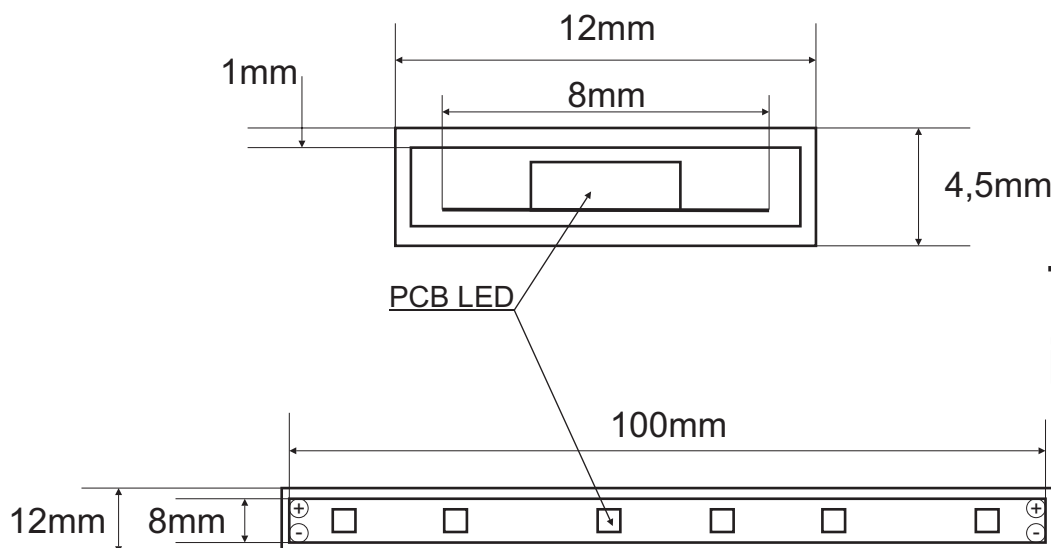

3528/24v Striscia flessibile di LED FULL COLOR parametri tecnici

Colore	Tutti colori	LED Tipo	Super-Luminosità 3 Chips 5x5.5mm
LED Quantità	150 Pezzi	Dimensioni	5000mm
Modulo interfaccia	Nero Rosso Grigio Bianco Cavo RV 4x0.5mmx60mm	Interfaccia	Nero positivo Rosso, Grigio, Bianco, negativo
Serie Quantità	5 Metri	Distanza tra i moduli	0
Peso	64g±5%	Durata	MTBF>50000 Ore
Dati ambientali			
Temperatura d'esercizio	-20°C~ 50°C		
IP Rate	IP 64	Meets Indoor and Outside Lighting Equipment IP standard	
Dati alimentazione			
Input	DC24V±5%	Potenza Max.	7.2W / Metri
Tipo di alimentazione	LED Sempre alimentato da corrente continua		
Tipo di illuminazione			
Flusso luminoso	Bianco:1.8lm Rosso:1.3lm Verde:2lm Blu:1.1lm Giallo:1.3lm		
Angolo	>150°		
Flusso Luminoso	Bianco 5.4lm		

**Taglio minimo
in lunghezza**