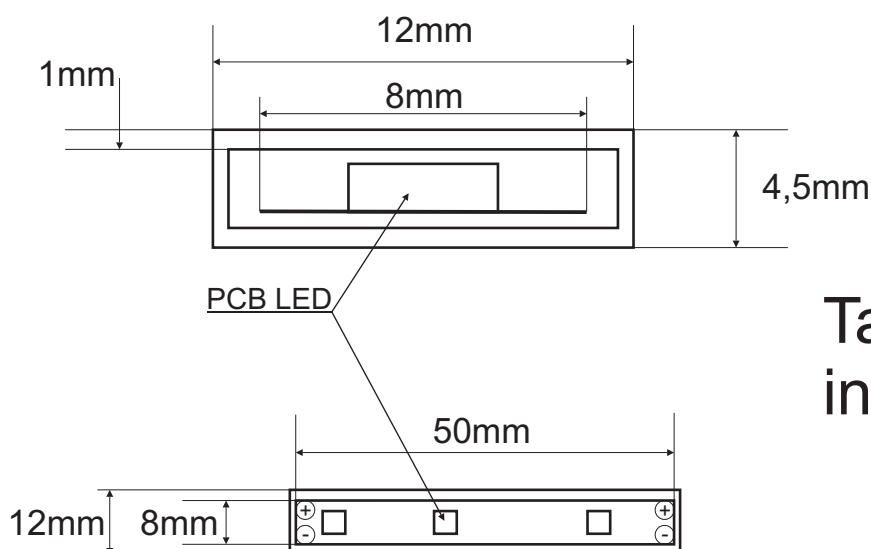

## 3528/12v Striscia flessibile di LED FULL COLOR parametri tecnici

Colore	Tutti colori	LED Tipo	Super-Luminosità 3 Chips 5x5.5mm
LED Quantità	150 Pezzi	Dimensioni	5000mm
Modulo interfaccia	Nero Rosso Grigio Bianco Cavo RV 4x0.5mmx60mm	Interfaccia	Nero positivo Rosso, Grigio, Bianco, negativo
Serie Quantità	5 Metri	Distanza tra i moduli	0
Peso	64g±5%	Durata	MTBF>50000 Ore
Dati ambientali			
Temperatura d'esercizio	-20°C~ 50°C		
IP Rate	IP 64	Meets Indoor and Outside Lighting Equipment IP standard	
Dati alimentazione			
Input	DC12V±5%	Potenza Max.	7.2W / Metri
Tipo di alimentazione	LED Sempre alimentato da corrente continua		
Tipo di illuminazione			
Flusso luminoso	Bianco:1.8lm Rosso:1.3lm Verde:2lm Blu:1.1lm Giallo:1.3lm		
Angolo	>150°		
Flusso Luminoso	Bianco 5.4lm		

**Taglio minimo  
in lunghezza**