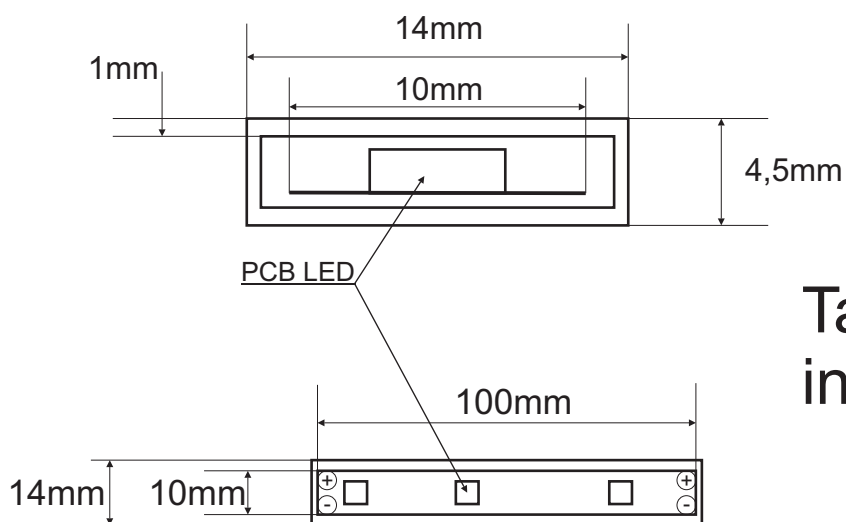

3531/12v Striscia flessibile di LED parametri tecnici

Colore	Rosso Giallo Blu Verde Bianco Viola	LED Tipo	A30 / 1210
LED Quantità	300 Pezzi	Dimensioni	5000×12mm
Cavo interfaccia	DC Cavo Rosso Nero Terminale (Femmina)	Interfaccia	Rosso : VI+ Nero : VI-
Resistenza materiale	>0.8kg/cm ²	Raggio min. curvatura	<2cm
Peso	58g±5%	Durata	MTBF >50000 Ore
Dati ambientali			
Temperatura d'esercizio	-20°C ~ 50°C		
IP			
Dati alimentazione			
Input	DC12V±5%	Potenza Max.	4W/1 Metri
Tipo di alimentazione	LED Sempre alimentato da corrente continua		
Tipo di illuminazione			
Flusso luminoso	Bianco:1.8lm Rosso:1.3lm Verde:2lm Blu:1.1lm Giallo:1.3lm Viola:1.3lm		
Angolo	>120°		
Lunghezza d'onda	Bianco: Rosso: 622-628Verde: 515-520Blu:465-470 Giallo:585-592 Viola:400-410		
Luminosità	Bianco:1400MCD Rosso:300MCD Verde:1100MCD Blu:350MCD Giallo:250MCD Viola:80MCD		

**Taglio minimo
in lunghezza**